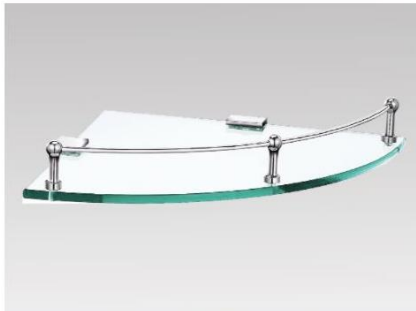

插頭式雙面帶燈

K28007 LED方形觸摸式伸縮鏡
Model no. K28007

插頭式雙面帶燈

K28008 LED方形感應式伸縮鏡
Model no. K28008

K28009 LED充電式立鏡-雙面帶燈
Model no. K28009

K28010 LED充電式立鏡-粉色
Model no. K28010

K28010 LED充電式立鏡-白色
Model no. K28010

K07501 轉角玻璃架
Model no. K07501