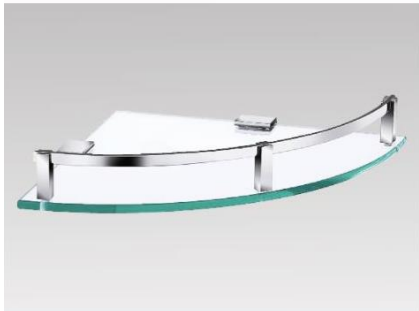

插頭式雙面帶燈

K28007 LED方形觸摸式伸縮鏡
Model no. K28007

插頭式雙面帶燈

K28008 LED方形感應式伸縮鏡
Model no. K28008

K28009 LED充電式立鏡-雙面帶燈
Model no. K28009

K28010 LED充電式立鏡-粉色
Model no. K28010

K28010 LED充電式立鏡-白色
Model no. K28010

K07501 轉角玻璃架
Model no. K07501