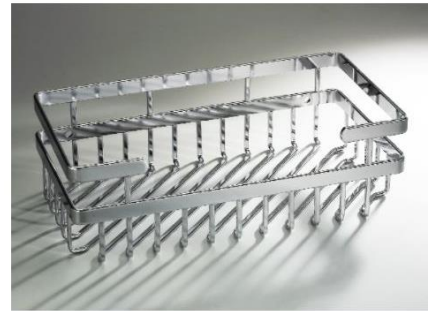

J8042 單扁線轉角架
Model no. J8042

J8043 單扁鐵轉角架(雙層)
Model no. J8043

J8044 吹風機架
Model no. J8044

J8045 雙扁鐵轉角架
Model no. J8045

J8046 雙扁鐵轉角架(雙層)
Model no. J8046

J8047 單扁鐵方形造型架
Model no. J8047

J8048 單扁鐵方形造型架(雙層)
Model no. J8048

J8049 雙扁鐵方形造型架
Model no. J8049

J8050 單扁鐵方形造型架(雙層)
Model no. J8050

J8053 單扁鐵小方形架
Model no. J8053

J8054 單扁鐵小方形架(三層)
Model no. J8054

J8055 單扁鐵小菱形架
Model no. J8055

J8056 單扁鐵小菱形架(三層)
Model no. J8056

J8061 造型雙層轉角架
Model no. J8061