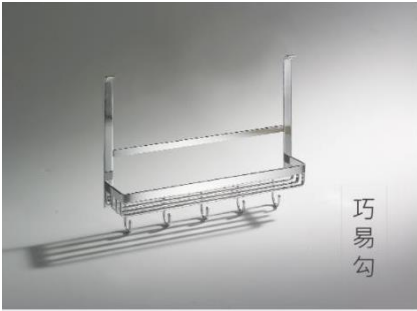

E6137 刀具砧板架
Model no. E6137

巧易勾

E6140 多功能紙巾架
Model no. E6140

E6134 巧易鉤邊蓋
Model no. E6134

巧易勾

E6142 五連鉤瓶罐架
Model no. E6142

巧易勾

E6141 豪華型鍋蓋架加大型
Model no. E6141