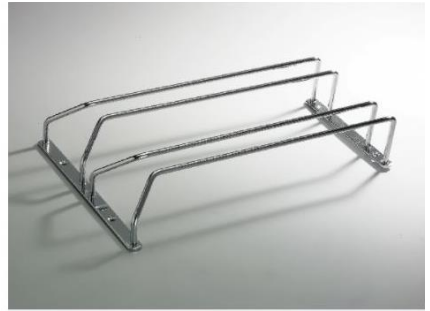

E7003 易立勾錫蓋架
Model no. E7003

E6022 鍋蓋架
Model no. E6022

E6023 鍋蓋架(固定式)
Model no. E6023

E6024 鍋蓋架(加長式)
Model no. E6024

E6012 高腳杯架(一列式)
Model no. E6012

E6013 高腳杯架(二列式)
Model no. E6013

E6014 高腳杯架(四列式)
Model no. E6014